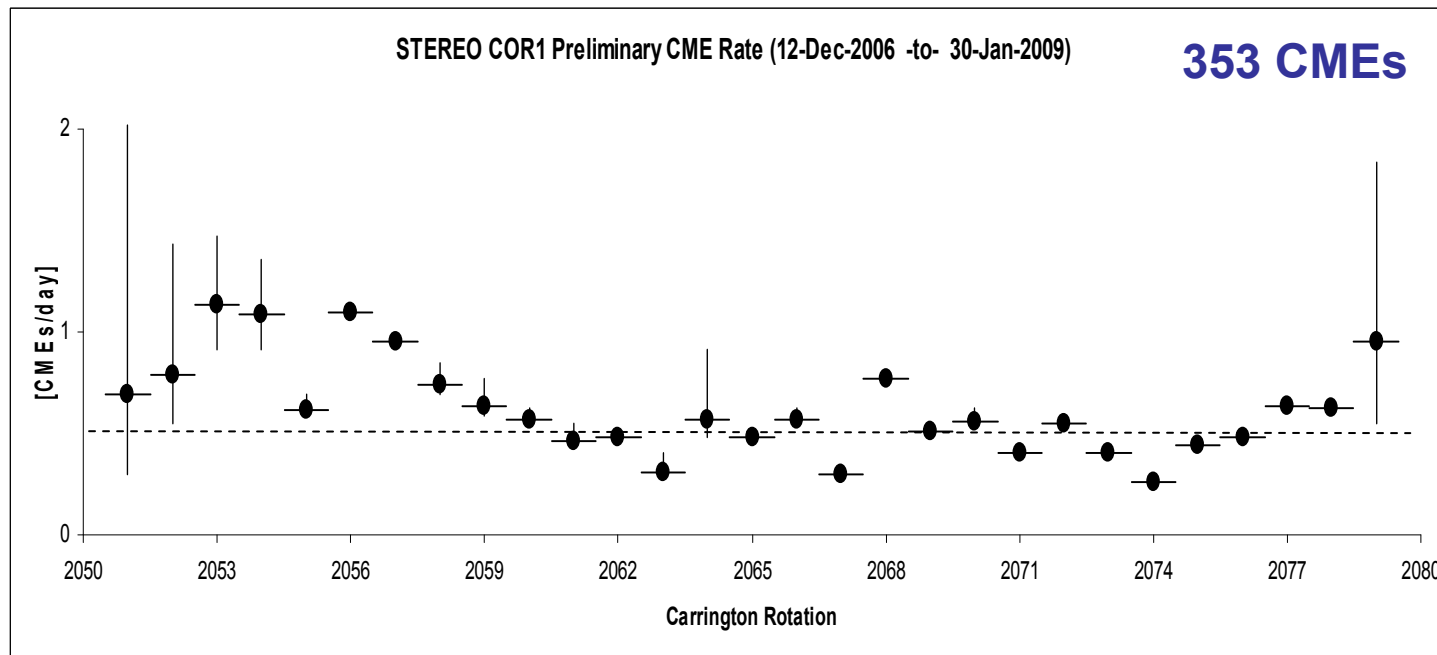

<http://cor1.gsfc.nasa.gov>

Preliminary CME Catalogue

St. Cyr (Jan-Aug 2007)

Hong Xie (Sep 2007-Sep2008)

St. Cyr (Oct 2008-Jan2009)

SOHO LASCO
CME Rate in
1996-1997 was
~0.5 CMEs/day